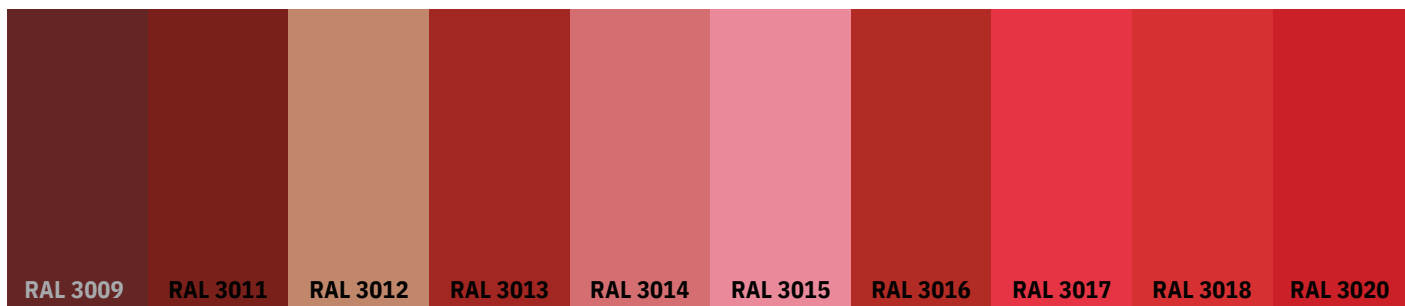

RAL PALETĖ*