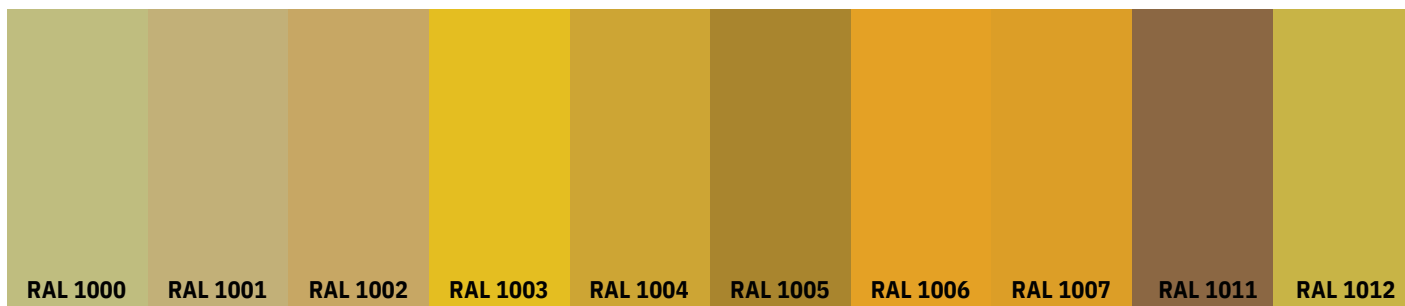

**A38**  
Juoda ma nė

**\*A39 R**  
Lauri ąžuolas  
*(Ribotas kiekis)*

**A40**  
Horizontalus ąžuolas

**A41**  
Obelis

**A42**  
Klevas

**A43**  
Juodas ąžuolas

**\*A44 R**  
Okean  
*(Ribotas kiekis)*

**\*A45**  
Amandi riešutas  
*(Ribotas kiekis)*

## RAL PALETĖ\*