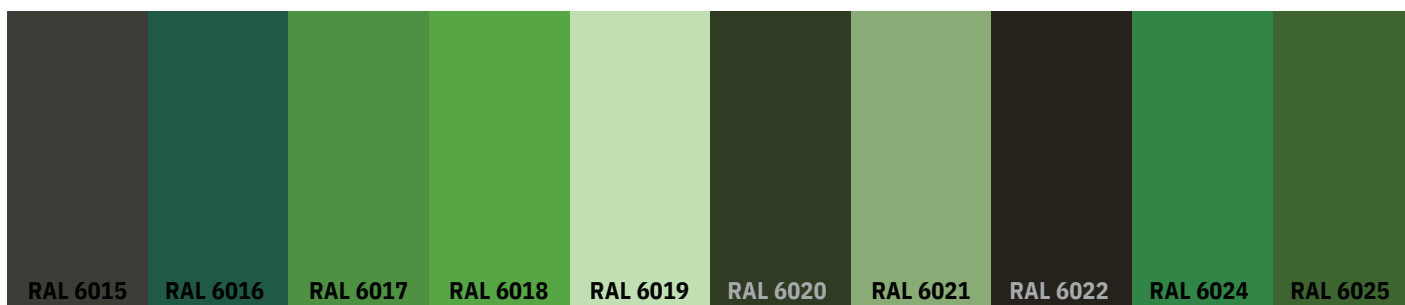

RAL PALETĖ*