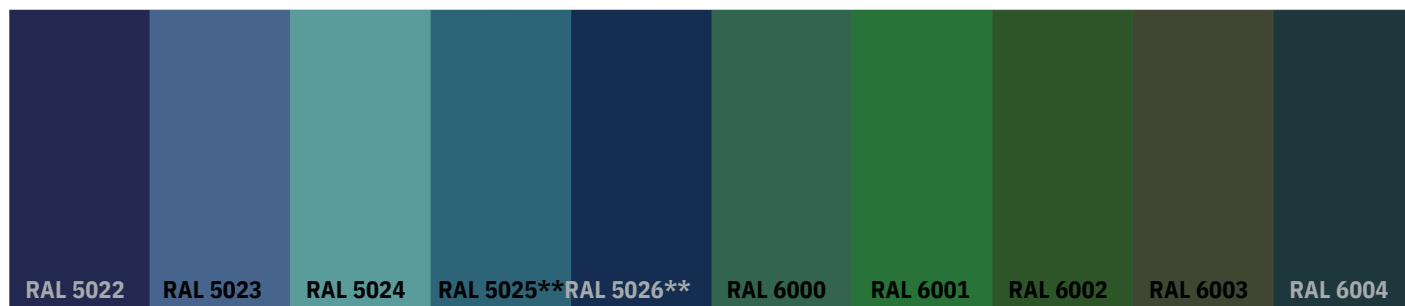

RAL PALETĖ*