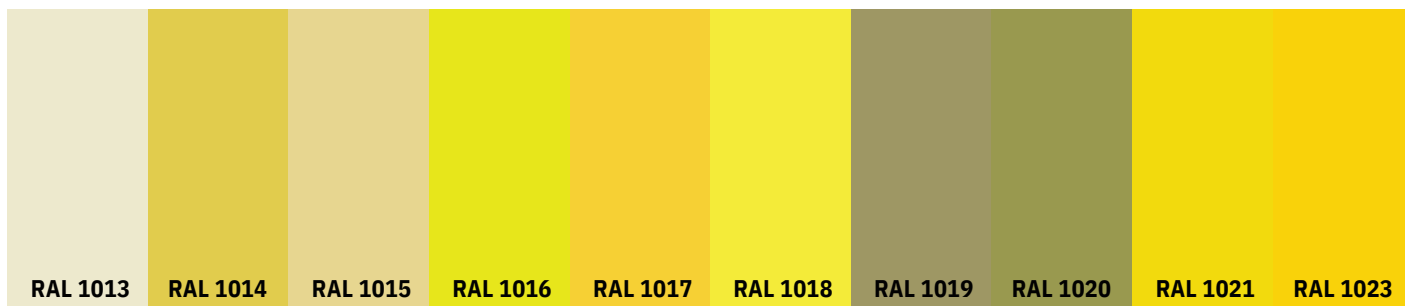

RAL PALETĖ*