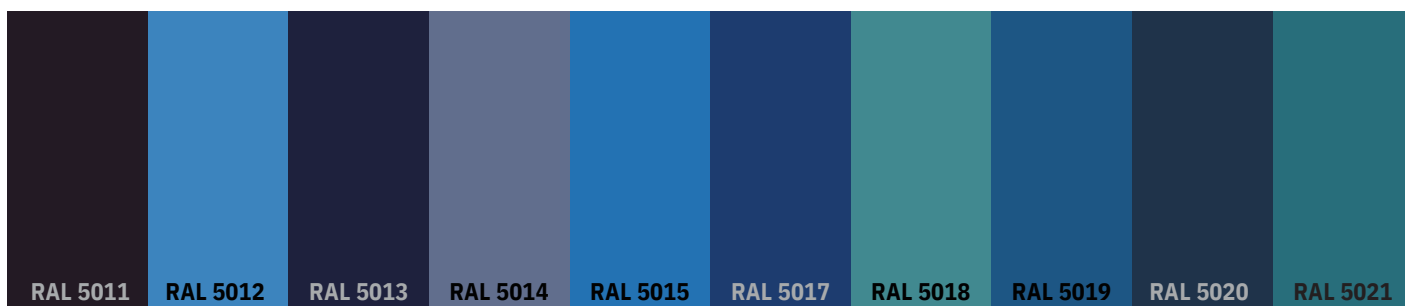

RAL PALETĖ*