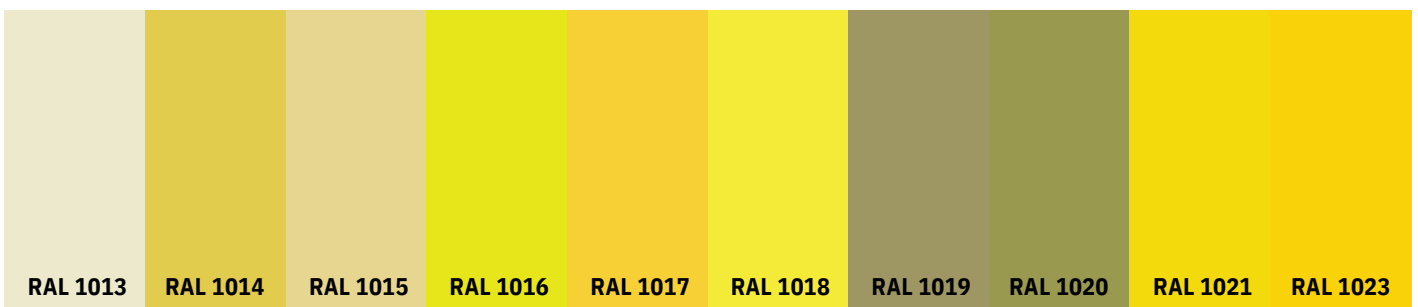

DAF PALETĖ

L-083
Baltas beržas

L-043
Ažuolas

L-038
Riešutas

L-039
Raudonmedis

L-035
Šermukšnis

L-061
Citrinmedis

L-040
Kaštonas

L-082
Juodas beržas

L-084
Rudas beržas

RAL PALETĖ*

RAL PALETĖ*

RAL PALETĖ*

RAL PALETĖ*

RAL PALETĖ*