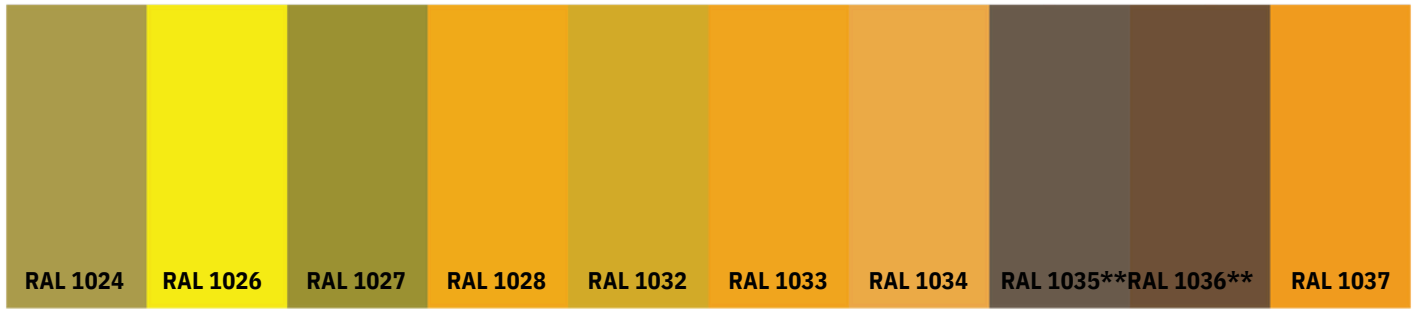

DAF PALETĖ

L-083
Baltas beržas

L-043
Ažuolas

L-038
Riešutas

L-039
Raudonmedis

L-035
Šermukšnis

L-061
Citrinmedis

L-040
Kaštonas

L-082
Juodas beržas

L-084
Rudas beržas

RAL PALETĖ*

RAL PALETĖ*

RAL PALETĖ*

RAL PALETĖ*

RAL PALETĖ*