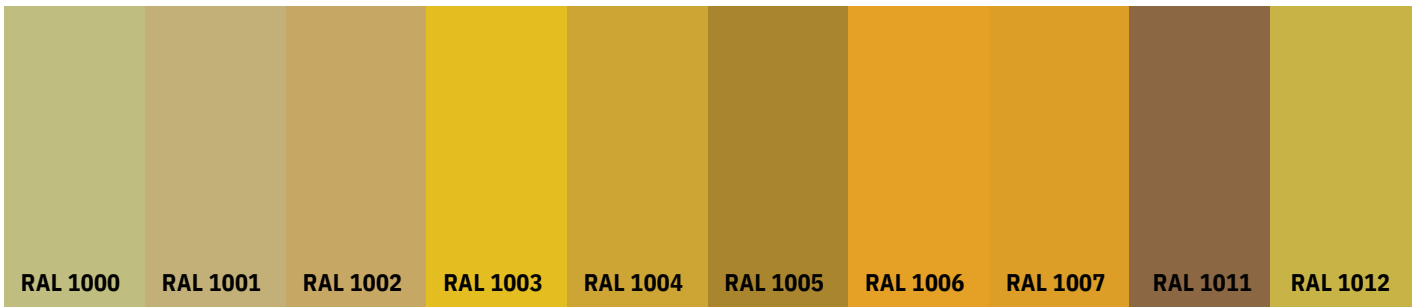

DAF PALETĖ

L-083
Baltas beržas

L-043
Ažuolas

L-038
Riešutas

L-039
Raudonmedis

L-035
Šermukšnis

L-061
Citrinmedis

L-040
Kaštonas

L-082
Juodas beržas

L-084
Rudas beržas

RAL PALETĖ*

RAL PALETĖ*

RAL PALETĖ*

RAL PALETĖ*

RAL PALETĖ*