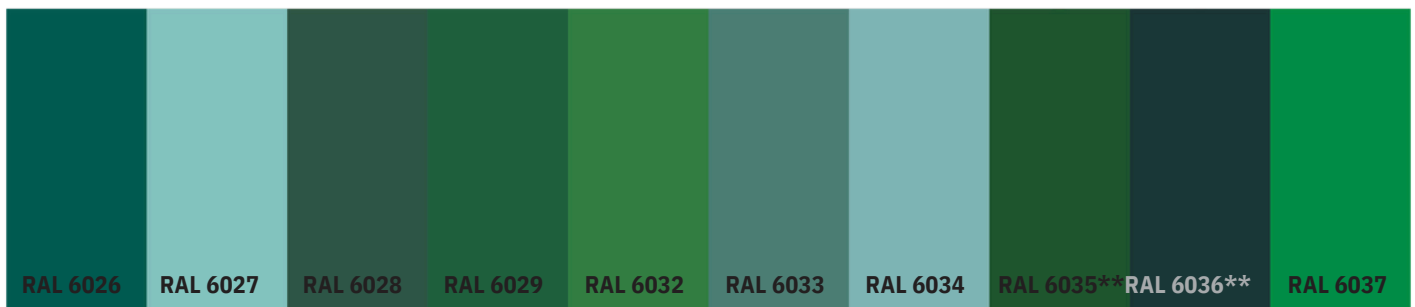

DAF PALETĖ

FL-083
Balintas ąžuolas

FL-043
Klasikinis ąžuolas

FL-038
Auksinis ąžuolas

FL-039
Bordo ąžuolas

FL-035
Rausvas ąžuolas

FL-061
Gelsvas ąžuolas

FL-040
Mahagonas ąžuolas

FL-082
Juodas ąžuolas

FL-084
Pelkių ąžuolas

FLS-7171
Sapeli

FL-7016
Be Pavadinimo

RAL PALETĖ*

RAL PALETĖ*

RAL PALETĖ*

RAL PALETĖ*