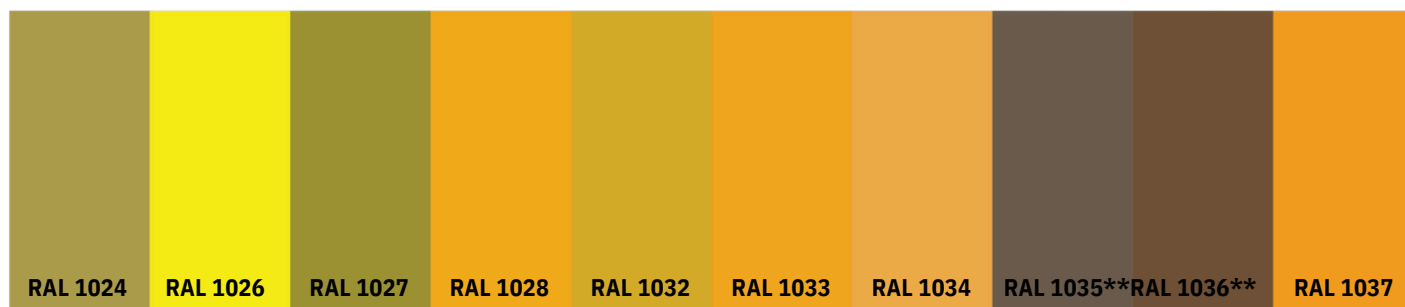

DAF PALETĖ

FL-083
Balintas ąžuolas

FL-043
Klasikinis ąžuolas

FL-038
Auksinis ąžuolas

FL-039
Bordo ąžuolas

FL-035
Rausvas ąžuolas

FL-061
Gelsvas ąžuolas

FL-040
Mahagonas ąžuolas

FL-082
Juodas ąžuolas

FL-084
Pelkių ąžuolas

FLS-7171
Sapeli

FL-7016
Be Pavadinimo

RAL PALETĖ*

RAL PALETĖ*

RAL PALETĖ*

RAL PALETĖ*