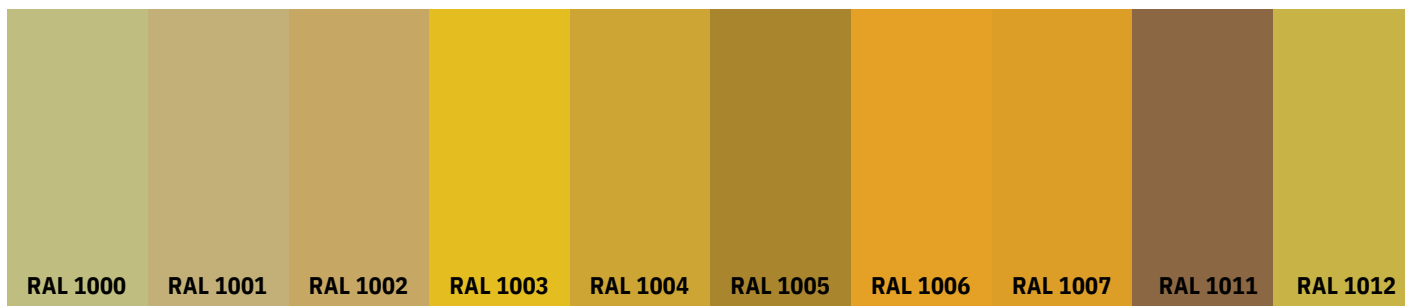

DAF PALETĖ

FL-083
Balintas ąžuolas

FL-043
Klasikinis ąžuolas

FL-038
Auksinis ąžuolas

FL-039
Bordo ąžuolas

FL-035
Rausvas ąžuolas

FL-061
Gelsvas ąžuolas

FL-040
Mahagonas ąžuolas

FL-082
Juodas ąžuolas

FL-084
Pelkių ąžuolas

FLS-7171
Sapeli

FL-7016
Be Pavadinimo

RAL PALETĖ*

RAL PALETĖ*

RAL PALETĖ*

RAL PALETĖ*