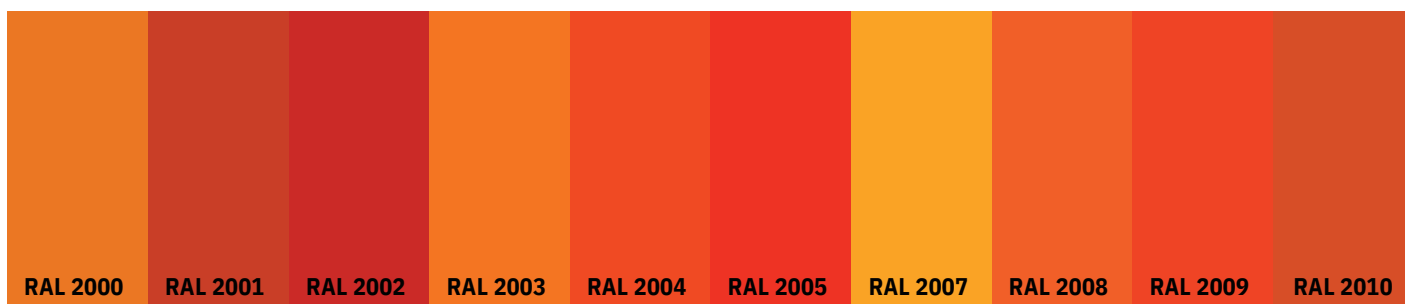

DAF PALETĖ

FL-083
Balintas ąžuolas

FL-043
Klasikinis ąžuolas

FL-038
Auksinis ąžuolas

FL-039
Bordo ąžuolas

FL-035
Rausvas ąžuolas

FL-061
Gelsvas ąžuolas

FL-040
Mahagonas ąžuolas

FL-082
Juodas ąžuolas

FL-084
Pelkių ąžuolas

FLS-7171
Sapeli

FL-7016
Be Pavadinimo

RAL PALETĖ*

RAL PALETĖ*

RAL PALETĖ*

RAL PALETĖ*