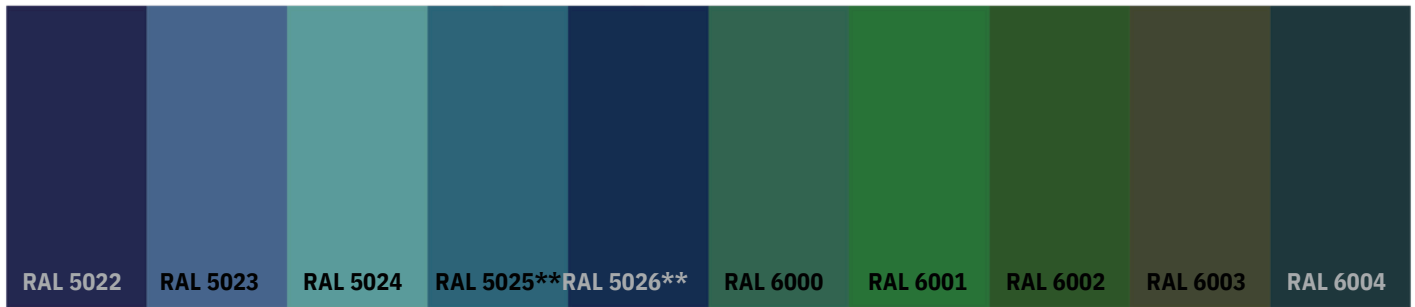

DAF PALETĖ

FL-083
Balintas ąžuolas

FL-043
Klasikinis ąžuolas

FL-038
Auksinis ąžuolas

FL-039
Bordo ąžuolas

FL-035
Rausvas ąžuolas

FL-061
Gelsvas ąžuolas

FL-040
Mahagonas ąžuolas

FL-082
Juodas ąžuolas

FL-084
Pelkių ąžuolas

FLS-7171
Sapeli

FL-7016
Be Pavadinimo

RAL PALETĖ*

RAL PALETĖ*

RAL PALETĖ*

RAL PALETĖ*