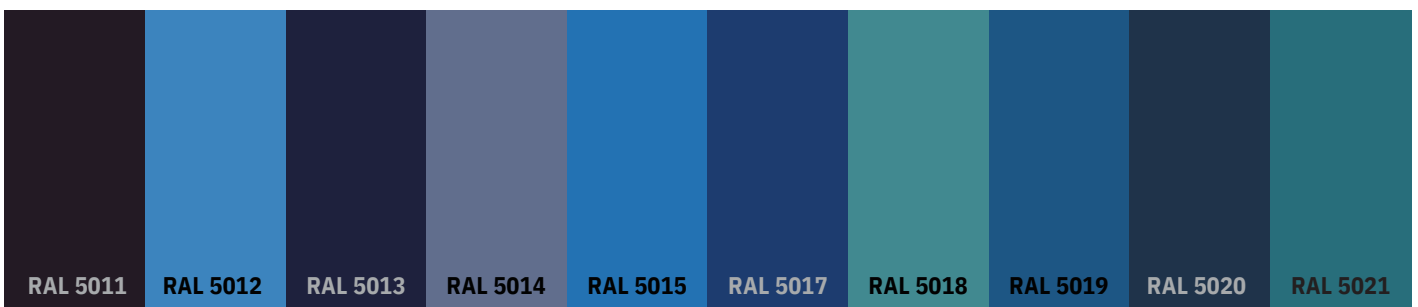

DAF PALETĖ

FL-083
Balintas ąžuolas

FL-043
Klasikinis ąžuolas

FL-038
Auksinis ąžuolas

FL-039
Bordo ąžuolas

FL-035
Rausvas ąžuolas

FL-061
Gelsvas ąžuolas

FL-040
Mahagonas ąžuolas

FL-082
Juodas ąžuolas

FL-084
Pelkių ąžuolas

FLS-7171
Sapeli

FL-7016
Be Pavadinimo

RAL PALETĖ*

RAL PALETĖ*

RAL PALETĖ*

RAL PALETĖ*