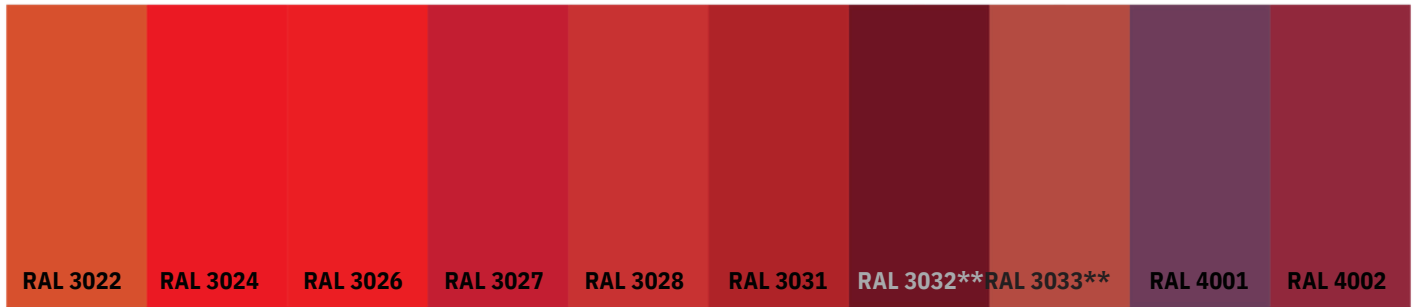

DAF PALETĖ

FL-083
Balintas ąžuolas

FL-043
Klasikinis ąžuolas

FL-038
Auksinis ąžuolas

FL-039
Bordo ąžuolas

FL-035
Rausvas ąžuolas

FL-061
Gelsvas ąžuolas

FL-040
Mahagonas ąžuolas

FL-082
Juodas ąžuolas

FL-084
Pelkių ąžuolas

FLS-7171
Sapeli

FL-7016
Be Pavadinimo

RAL PALETĖ*

RAL PALETĖ*

RAL PALETĖ*

RAL PALETĖ*