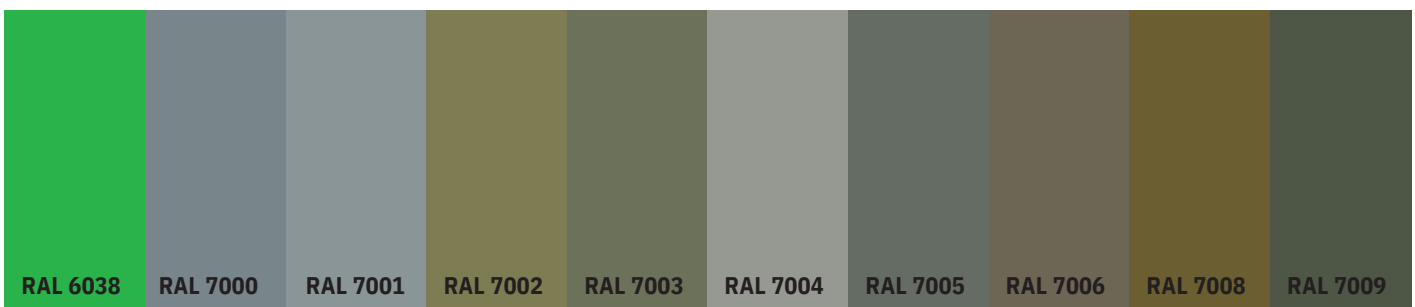

DAF PALETĖ

FL-083
Balintas ąžuolas

FL-043
Klasikinis ąžuolas

FL-038
Auksinis ąžuolas

FL-039
Bordo ąžuolas

FL-035
Rausvas ąžuolas

FL-061
Gelsvas ąžuolas

FL-040
Mahagonas ąžuolas

FL-082
Juodas ąžuolas

FL-084
Pelkių ąžuolas

FLS-7171
Sapeli

FL-7016
Be Pavadinimo

RAL PALETĖ*

RAL PALETĖ*

RAL PALETĖ*

RAL PALETĖ*