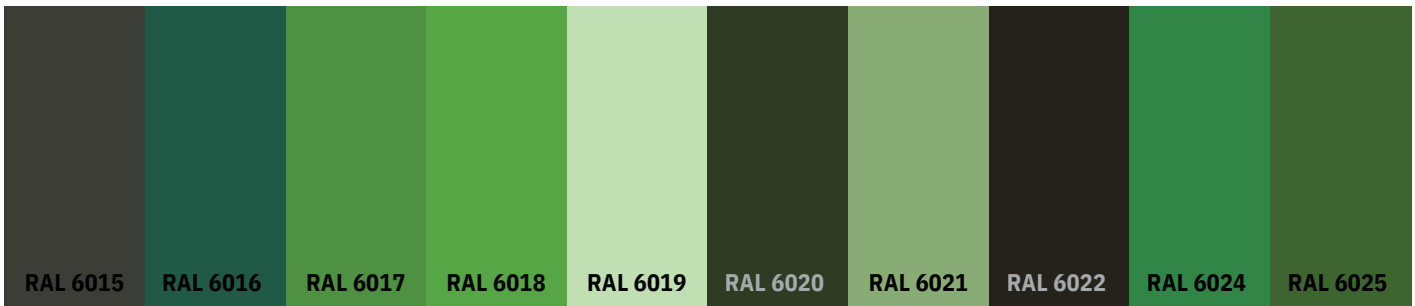

DAF PALETĖ

FL-083
Balintas ąžuolas

FL-043
Klasikinis ąžuolas

FL-038
Auksinis ąžuolas

FL-039
Bordo ąžuolas

FL-035
Rausvas ąžuolas

FL-061
Gelsvas ąžuolas

FL-040
Mahagonas ąžuolas

FL-082
Juodas ąžuolas

FL-084
Pelkių ąžuolas

FLS-7171
Sapeli

FL-7016
Be Pavadinimo

RAL PALETĖ*

RAL PALETĖ*

RAL PALETĖ*

RAL PALETĖ*