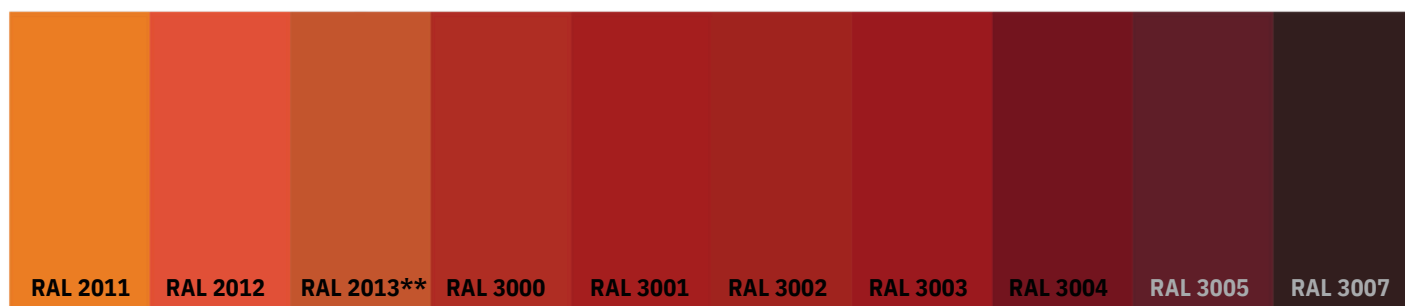

DAF PALETĖ

FL-083
Balintas ąžuolas

FL-043
Klasikinis ąžuolas

FL-038
Auksinis ąžuolas

FL-039
Bordo ąžuolas

FL-035
Rausvas ąžuolas

FL-061
Gelsvas ąžuolas

FL-040
Mahagonas ąžuolas

FL-082
Juodas ąžuolas

FL-084
Pelkių ąžuolas

FLS-7171
Sapeli

FL-7016
Be Pavadinimo

RAL PALETĖ*

RAL PALETĖ*

RAL PALETĖ*

RAL PALETĖ*