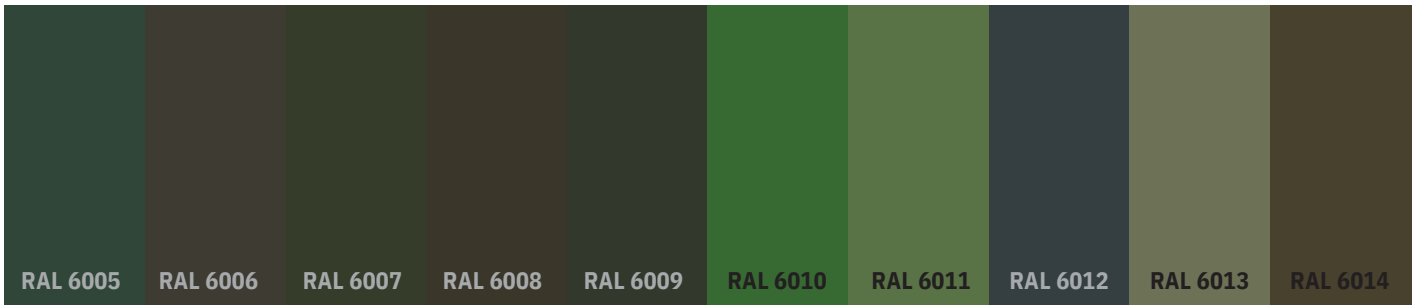

DAF PALETĖ

FL-083
Balintas ąžuolas

FL-043
Klasikinis ąžuolas

FL-038
Auksinis ąžuolas

FL-039
Bordo ąžuolas

FL-035
Rausvas ąžuolas

FL-061
Gelsvas ąžuolas

FL-040
Mahagonas ąžuolas

FL-082
Juodas ąžuolas

FL-084
Pelkių ąžuolas

FLS-7171
Sapeli

FL-7016
Be Pavadinimo

RAL PALETĖ*

RAL PALETĖ*

RAL PALETĖ*

RAL PALETĖ*