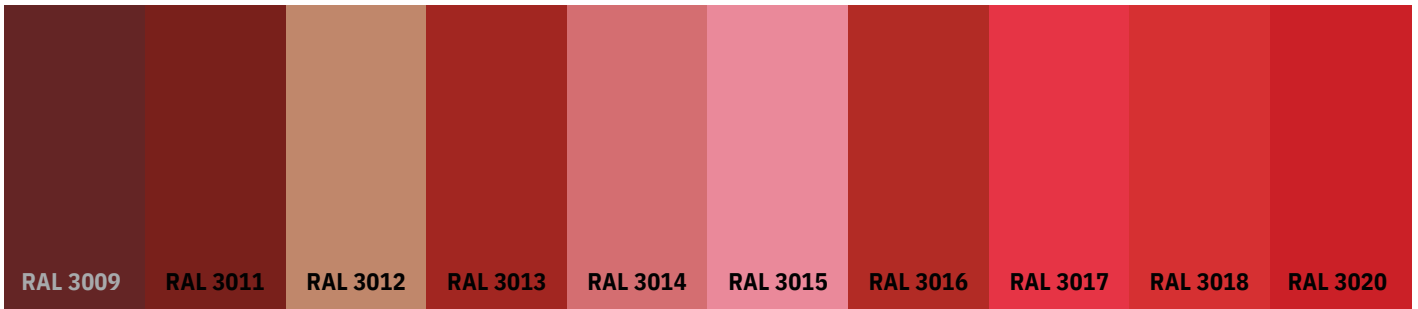

DAF PALETĖ

FL-083
Balintas ąžuolas

FL-043
Klasikinis ąžuolas

FL-038
Auksinis ąžuolas

FL-039
Bordo ąžuolas

FL-035
Rausvas ąžuolas

FL-061
Gelsvas ąžuolas

FL-040
Mahagonas ąžuolas

FL-082
Juodas ąžuolas

FL-084
Pelkių ąžuolas

FLS-7171
Sapeli

FL-7016
Be Pavadinimo

RAL PALETĖ*

RAL PALETĖ*

RAL PALETĖ*

RAL PALETĖ*