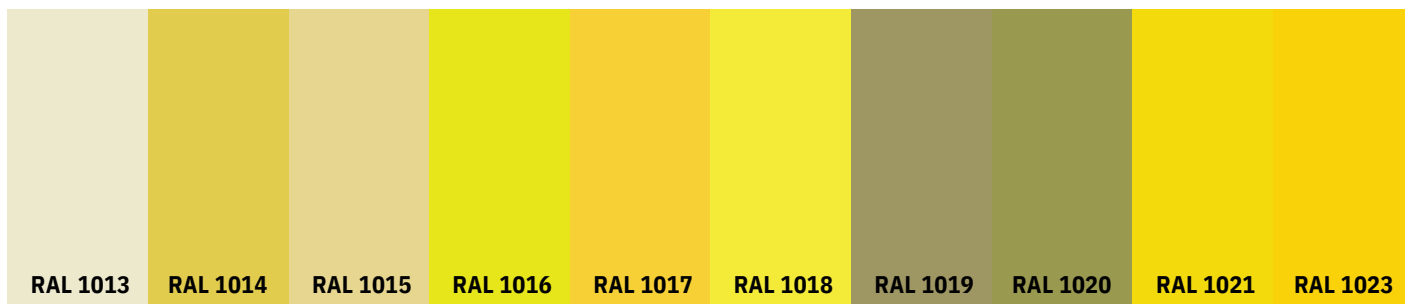

DAF PALETĖ

FL-083
Balintas ąžuolas

FL-043
Klasikinis ąžuolas

FL-038
Auksinis ąžuolas

FL-039
Bordo ąžuolas

FL-035
Rausvas ąžuolas

FL-061
Gelsvas ąžuolas

FL-040
Mahagonas ąžuolas

FL-082
Juodas ąžuolas

FL-084
Pelkių ąžuolas

FLS-7171
Sapeli

FL-7016
Be Pavadinimo

RAL PALETĖ*

RAL PALETĖ*

RAL PALETĖ*

RAL PALETĖ*